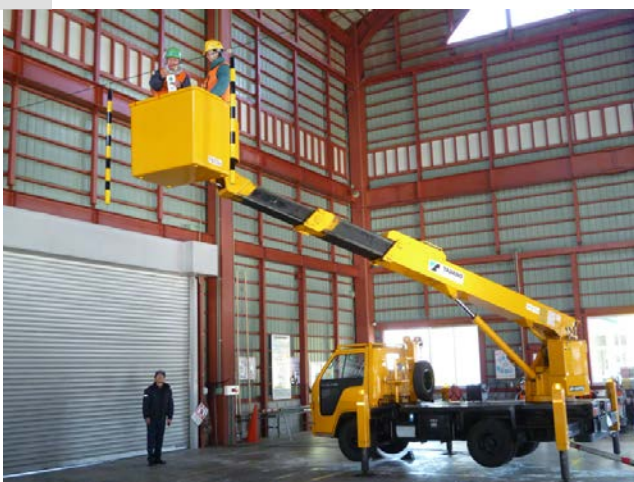

建設業技能安全センターのご紹介

建設業技能安全センターは、平成10年4月に開設した建災防の教習センターです。

駐車台数140台を有する広い敷地のセンターでは、年間を通して各種講習会を実施しております。

最大の特徴は、**高さ15メートルの実習棟内で運転技能講習等の実技を実施しております。**

屋内の講習は雨・風・雪による心配はございません。

車両系建設機械(整地等) 運転技能講習

高所作業車運転技能講習

ロープ高所作業に係る特別教育